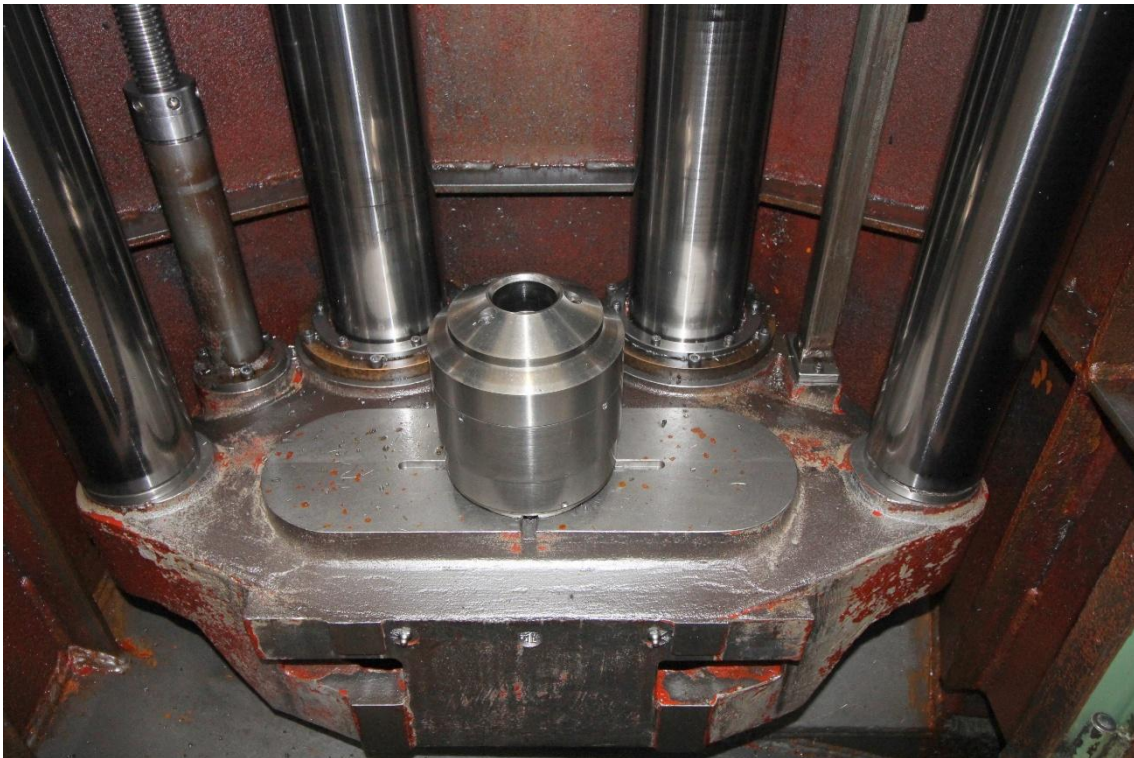

Vertikale Innenräummaschine Varinelli (WAG 874)