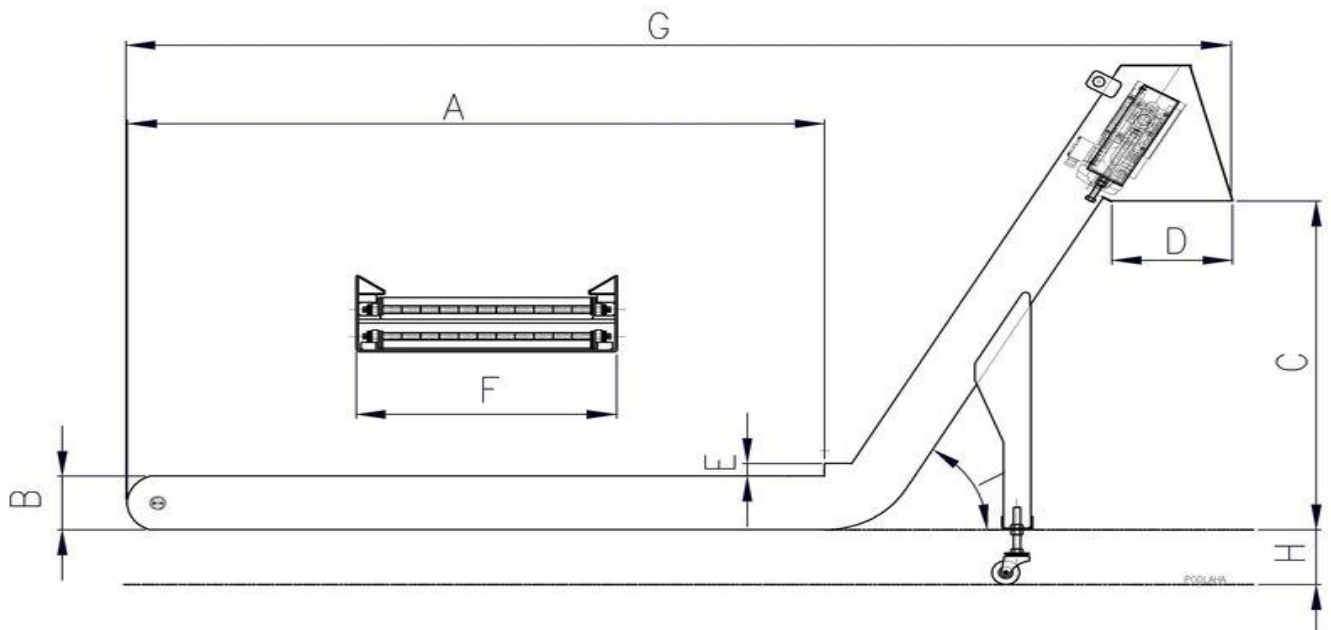

KNOLL Maschinenbau GmbH Späneförderer (KOM 1605)

Allgemeines / technische Daten:

Type: SF 260 K

W. Nr.: 800744

Baujahr: 1977

Gut erhaltene Späneförderer mit
Hochaustragung. Technische Daten entnehmen
Sie den Bildern und Typenschildern.

Bemerkung:

Die Anlage steht bei uns am Lager und kann
unter Strom besichtigt werden. Das
Scharnierband ist gut erhalten.

Maße:

A: ca. 550 mm

D: ca. 210 mm

G: ca. 1.530 mm

B: ca. 340 mm

E: ca. 0 mm

H: ca. 0 mm

C: ca. 1310 mm

F: ca. 400 mm

**Späneförderer (KOM 1605)**

Allgemeine Information

Wir haben ständig eine große Auswahl von **gebrauchten Späneförderer**. Ein großer Teil der am Lager befindlichen Maschinen sind vorführbereit zu besichtigen.