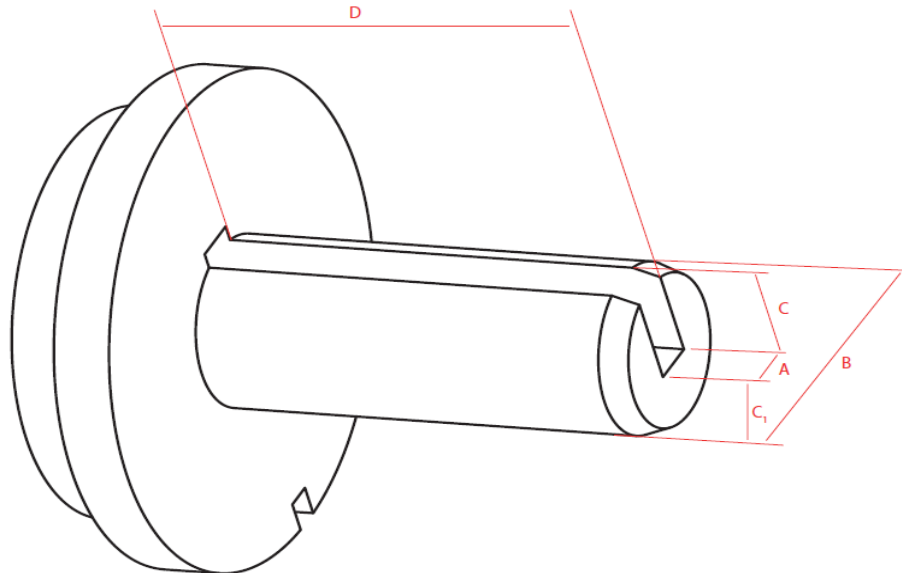

**Räumdorne Nutenbreite 6 mm**

Nummer	Nutenbreite <b>A</b>	Durchmesser <b>B</b>	Dorn-Nutentiefe <b>C</b>	Hilfsmaß Werkzeughöhe <b>C<sub>1</sub></b>	Dornlänge <b>D</b>
DR06 - 09	6 mm	15 mm	7 mm	2,5 mm	100 mm
DR06 - 22	6 mm	16 mm	11 mm	4,5 mm	42 mm
DR06 - 10	6 mm	16 mm	13 mm	2,85 mm	93 mm
DR06 - 16	6 mm	17 mm	11,5 mm	5 mm	97 mm
DR06 - 11	6 mm	17 mm	12 mm	5 mm	101 mm
DR06 - 20	6 mm	18 mm	12 mm	5,85 mm	100 mm
DR06 - 02	6 mm	18 mm	12,8 mm	4,5 mm	100 mm
DR06 - 39	6 mm	18 mm	13,85 mm	6 mm	152 mm
DR06 - 18	6 mm	18,5 mm	12 mm	6,5 mm	100 mm
DR06 - 07	6 mm	19 mm	12 mm	6,5 mm	100 mm
DR06 - 17	6 mm	19 mm	12 mm	6 mm	77 mm
DR06 - 27	6 mm	19 mm	12,5 mm	6 mm	89 mm
DR06 - 21	6 mm	20 mm	12 mm	7 mm	177 mm
DR06 - 08	6 mm	20 mm	12 mm	6,85 mm	76 mm
DR06 - 03	6 mm	20 mm	12 mm	8 mm	100 mm
DR06 - 19	6 mm	20 mm	12,5 mm	7 mm	93 mm
DR06 - 42	6 mm	20 mm	12,85 mm	7 mm	91 mm
DR06 - 04	6 mm	20 mm	13 mm	6,5 mm	93 mm
DR06 - 01	6 mm	20 mm	13 mm	6 mm	100 mm
DR06 - 05	6 mm	20 mm	13 mm	6,5 mm	126 mm
DR06 - 40	6 mm	20 mm	13 mm	6,5 mm	151 mm