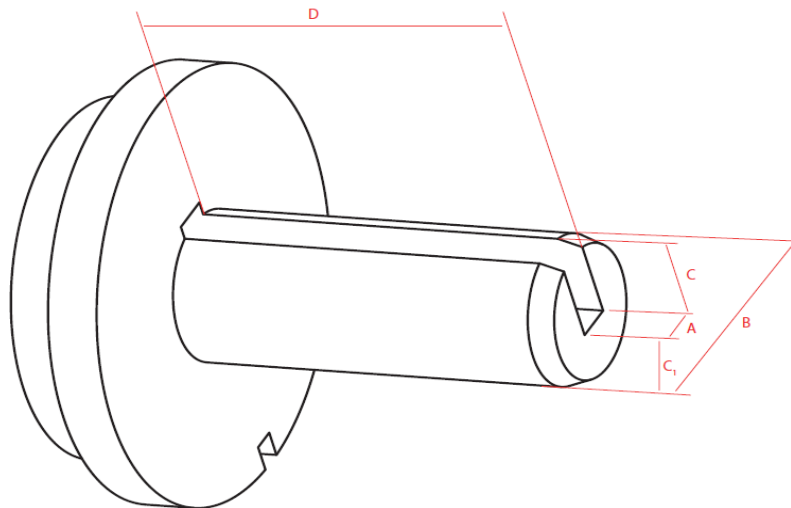

Räumdorne Nutenbreite 6 mm

Nummer	Nutenbreite A	Durchmesser B	Dorn-Nutentiefe C	Hilfsmaß Werkzeughöhe C₁	Dornlänge D
DR06 - 13	6 mm	20 mm	13,5 mm	6 mm	74 mm
DR06 - 14	6 mm	20 mm	13,5 mm	6 mm	93 mm
DR06 - 06	6 mm	20 mm	15 mm	4,5 mm	100 mm
DR06 - 12	6 mm	22 mm	12 mm	10 mm	100 mm
DR06 - 15	6 mm	22 mm	12 mm	9,5 mm	100 mm
DR06 - 41	6 mm	22 mm	12,5 mm	9 mm	152 mm
DR06 - 29	6 mm	24 mm	12 mm	11,5 mm	93,5 mm
DR06 - 38	6 mm	25 mm	12 mm	12,85 mm	101 mm
DR06 - 32	6 mm	28 mm	13 mm	14,85 mm	73,5 mm
DR06 - 36	6 mm	28 mm	13 mm	14 mm	109 mm
DR06 - 37	6 mm	35 mm	13 mm	22 mm	93 mm
DR06 - 28	6 mm	35 mm	13,5 mm	22 mm	79 mm
DR06 - 35	6 mm	38 mm	12 mm	26 mm	150 mm
DR06 - 31	6,5 mm	38 mm	13 mm	25 mm	79 mm
DR06 - 23	6 mm	40 mm	12,85 mm	27 mm	100 mm
DR06 - 24	6 mm	45 mm	13 mm	31,5 mm	93,5 mm
DR06 - 25	6 mm	49 mm	13,5 mm	35,5 mm	93 mm
DR06 - 26	6 mm	50 mm	13,5 mm	36,5 mm	103 mm
DR06 - 33	6 mm	51 mm	12,5 mm	38,5 mm	80 mm
DR06 - 30	6 mm	60 mm	13,5 mm	46,5 mm	94 mm
DR06 - 34	6 mm	85 mm	12,85 mm	72,85 mm	144 mm