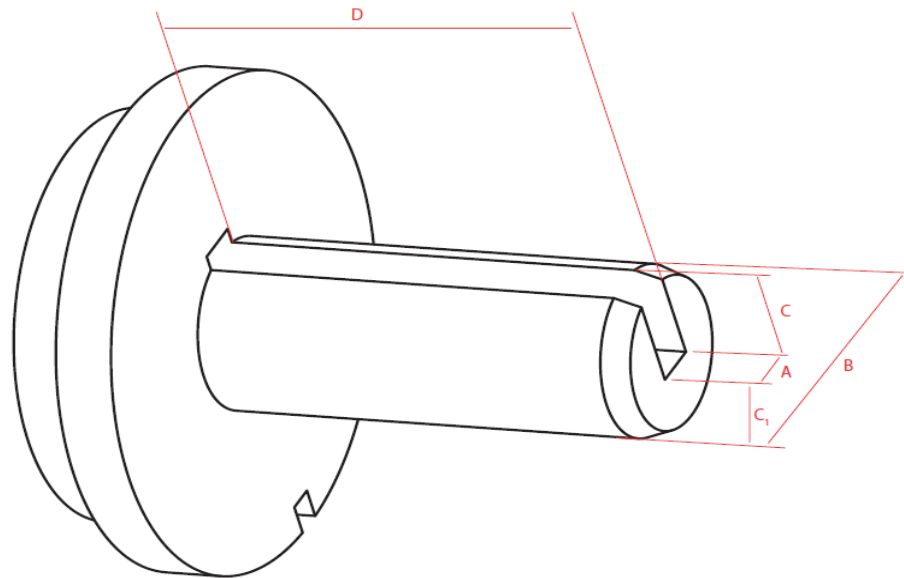

Räumdorne Nutenbreite 5 mm

Nummer	Nutenbreite A	Durchmesser B	Dorn-Nutentiefe C	Hilfsmaß Werkzeughöhe C ₁	Dornlänge D
DR05 - 10	5 mm	11 mm	6,85 mm	3,8 mm	88,85 mm
DR05 - 13	5 mm	12 mm	6,9 mm	4,85 mm	100 mm
DR05 - 07	5 mm	12 mm	7 mm	5 mm	48,9 mm
DR05 - 09	5 mm	12 mm	9 mm	3 mm	51 mm
DR05 - 02	5 mm	12 mm	9,5 mm	2 mm	36 mm
DR05 - 05	5,3 mm	13,7 mm	10 mm	3,5 mm	110 mm
DR05 - 12	5 mm	14 mm	8,3 mm	5 mm	100 mm
DR05 - 03	5 mm	14 mm	8,7 mm	5 mm	90 mm
DR05 - 16	5 mm	14 mm	8,85 mm	5 mm	52 mm
DR05 - 06	5 mm	14 mm	9,8 mm	4 mm	154 mm
DR05 - 18	5 mm	15 mm	8,85 mm	6 mm	90 mm
DR05 - 04	5 mm	15,5 mm	8,5 mm	6,5 mm	35 mm
DR05 - 08	5 mm	16 mm	7 mm	8 mm	36 mm
DR05 - 11	5 mm	16 mm	8 mm	7 mm	100 mm
DR05 - 14	5 mm	17 mm	8,5 mm	8 mm	100 mm
DR05 - 15	5 mm	18 mm	9 mm	8,85 mm	25 mm
DR05 - 17	5 mm	20 mm	11 mm	8,5 mm	101,5 mm
DR05 - 19	5 mm	28 mm	10 mm	18 mm	35 mm
DR05 - 01	5 mm	30 mm	9,25 mm	21 mm	67 mm