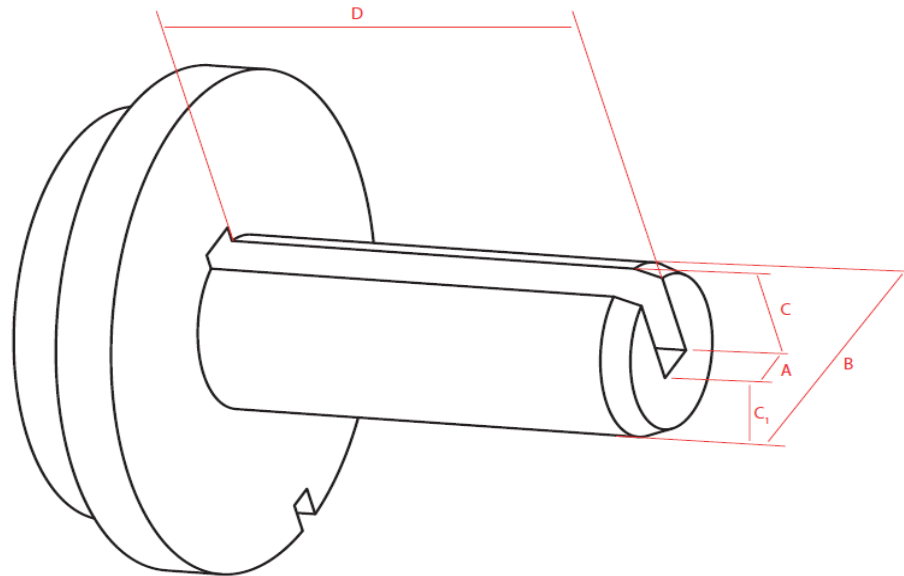

Räumdorne Nutenbreite 22 mm

Nummer	Nutenbreite A	Durchmesser B	Dorn-Nutentiefe C	Hilfsmaß Werkzeughöhe C₁	Dornlänge D
DR22 - 02	22 mm	65,85 mm	31,5 mm	31,5 mm	214 mm
DR22 - 03	22 mm	66 mm	32 mm	32 mm	272 mm
DR22 - 01	22 mm	69,7 mm	31,5 mm	36 mm	60 mm
DR22 - 04	22 mm	78 mm	32 mm	44 mm	272 mm