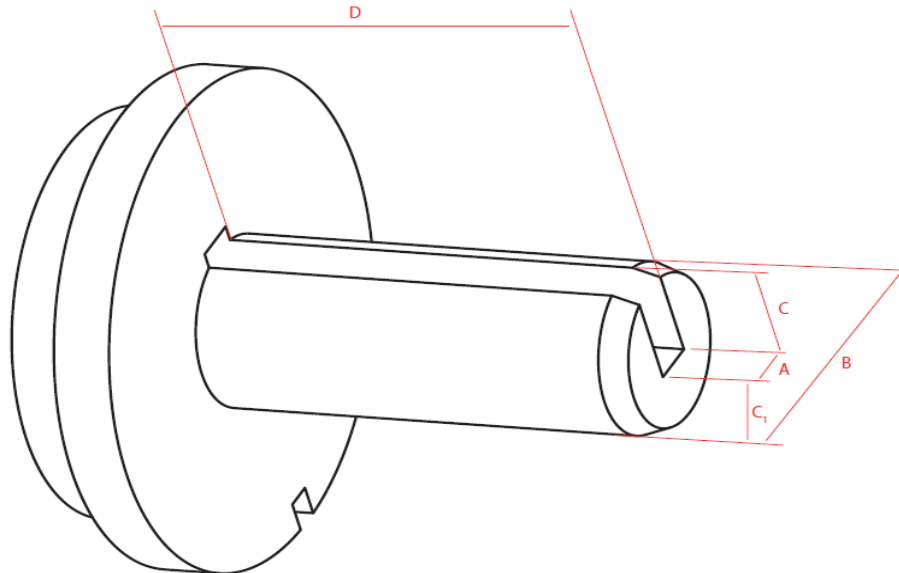

Räumdorne Nutenbreite 8 mm

Nummer	Nutenbreite A	Durchmesser B	Dorn- Nutentiefe C	Hilfsmaß Werkzeughöhe C₁	Dornlänge D
DR08 - 57	8 mm	19 mm	12 mm	7 mm	100 mm
DR08 - 47	8 mm	22 mm	16 mm	5,5 mm	101 mm
DR08 - 01	8 mm	22 mm	16,5 mm	5 mm	100 mm
DR08 - 27	8 mm	22 mm	16,5 mm	5 mm	126 mm
DR08 - 28	8 mm	22 mm	17 mm	5 mm	80 mm
DR08 - 23	8 mm	24 mm	16 mm	7,5 mm	65,5 mm
DR08 - 33	8 mm	24 mm	16,5 mm	7,5 mm	150 mm
DR08 - 50	8 mm	24 mm	17 mm	7 mm	101 mm
DR08 - 51	8 mm	24 mm	17,5 mm	6 mm	128,5 mm
DR08 - 39	8 mm	24 mm	18,5 mm	5 mm	101 mm
DR08 - 43	8 mm	25 mm	13 mm	11,5 mm	150 mm
DR08 - 15	8 mm	25 mm	15,5 mm	15,5 mm	150 mm
DR08 - 16	8 mm	25 mm	16 mm	8,5 mm	150 mm
DR08 - 03	8 mm	25 mm	16,5 mm	8 mm	100 mm
DR08 - 48	8 mm	25 mm	17 mm	8 mm	41 mm
DR08 - 10	8 mm	25 mm	17 mm	7 mm	109 mm
DR08 - 41	8 mm	25 mm	19,5 mm	5 mm	103 mm
DR08 - 13	8 mm	25,5 mm	15,5 mm	10 mm	73,5 mm
DR08 - 54	8 mm	26 mm	16,5 mm	9 mm	111 mm
DR08 - 40	8 mm	26 mm	17,5 mm	7,5 mm	93 mm