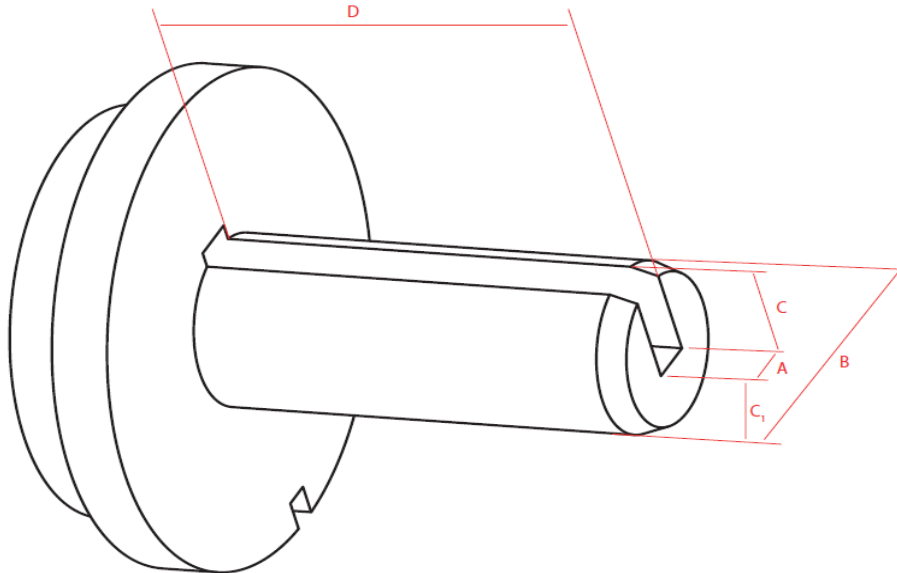

Räumdorne Nutenbreite 6 mm

Nummer	Nutenbreite A	Durchmesser B	Dorn- Nutentiefe C	Hilfsmaß Werkzeughöhe C₁	Dornlänge D
DR06 - 09	6 mm	15 mm	7 mm	2,5 mm	100 mm
DR06 - 16	6 mm	17 mm	11,5 mm	5 mm	97 mm
DR06 - 03	6 mm	20 mm	12 mm	8 mm	100 mm
DR06 - 06	6 mm	20 mm	15 mm	4,5 mm	100 mm
DR06 - 47	6 mm	15 mm	8,5 mm	6,5 mm	50 mm
DR06 - 22	6 mm	16 mm	11 mm	4,5 mm	42 mm
DR06 - 10	6 mm	16 mm	13 mm	2,85 mm	93 mm
DR06 - 11	6 mm	17 mm	12 mm	5 mm	101 mm
DR06 - 43	6 mm	17 mm	9 mm	5 mm	95 mm
DR06 - 20	6 mm	18 mm	12 mm	5,85 mm	100 mm
DR06 - 02	6 mm	18 mm	12,8 mm	4,5 mm	100 mm
DR06 - 39	6 mm	18 mm	13,85 mm	6 mm	152 mm
DR06 - 18	6 mm	18,5 mm	12 mm	6,5 mm	100 mm
DR06 - 07	6 mm	19 mm	12 mm	6,5 mm	100 mm
DR06 - 17	6 mm	19 mm	12 mm	6 mm	77 mm
DR06 - 44	6 mm	19 mm	7,5 mm	11,5 mm	100 mm
DR06 - 45	6 mm	19 mm	7,5 mm	11,5 mm	100 mm
DR06 - 21	6 mm	20 mm	12 mm	7 mm	177 mm
DR06 - 42	6 mm	20 mm	12,85 mm	7 mm	91 mm
DR06 - 04	6 mm	20 mm	13 mm	6,5 mm	93 mm