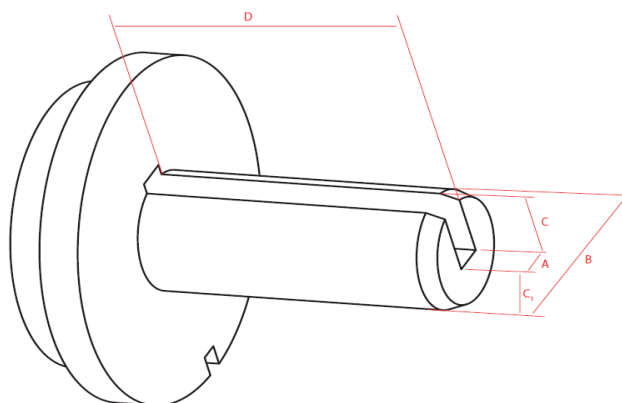

Räumdorne Nutenbreite 5 mm

Nummer	Nutenbreite A	Durchmesser B	Dorn- Nutentiefe C	Hilfsmaß Werkzeughöhe C₁	Dornlänge D
DR05 - 10	5 mm	11 mm	6,85 mm	3,8 mm	88,85 mm
DR05 - 13	5 mm	12 mm	6,9 mm	4,85 mm	100 mm
DR05 - 07	5 mm	12 mm	7 mm	5 mm	48,9 mm
DR05 - 09	5 mm	12 mm	9 mm	3 mm	51 mm
DR05 - 02	5 mm	12 mm	9,5 mm	2 mm	36 mm
DR05 - 05	5,3 mm	13,7 mm	10 mm	3,5 mm	110 mm
DR05 - 12	5 mm	14 mm	8,3 mm	5 mm	100 mm
DR05 - 16	5 mm	14 mm	8,85 mm	5 mm	52 mm
DR05 - 06	5 mm	14 mm	9,8 mm	4 mm	154 mm
DR05 - 18	5 mm	15 mm	8,85 mm	6 mm	90 mm
DR05 - 04	5 mm	15,5 mm	8,5 mm	6,5 mm	35 mm
DR05 - 08	5 mm	16 mm	7 mm	8 mm	36 mm
DR05 - 11	5 mm	16 mm	8 mm	7 mm	100 mm
DR05 - 14	5 mm	17 mm	8,5 mm	8 mm	100 mm
DR05 - 15	5 mm	18 mm	9 mm	8,85 mm	25 mm
DR05 - 17	5 mm	20 mm	11 mm	8,5 mm	101,5 mm
DR05 - 19	5 mm	28 mm	10 mm	18 mm	35 mm
DR05 - 01	5 mm	30 mm	9,25 mm	21 mm	67 mm
DR05 - 25	5 mm	15,5 mm	7,5 mm	6,5 mm	110 mm
DR05 - 26	5 mm	17 mm	12 mm	5 mm	120 mm
DR05 - 27	5 mm	45 mm	38 mm	7 mm	80 mm
DR05 - 28	5 mm	12,5 mm	7 mm	5,5 mm	100 mm
DR05 - 29	5 mm	11,5 mm	8 mm	3,5 mm	100 mm