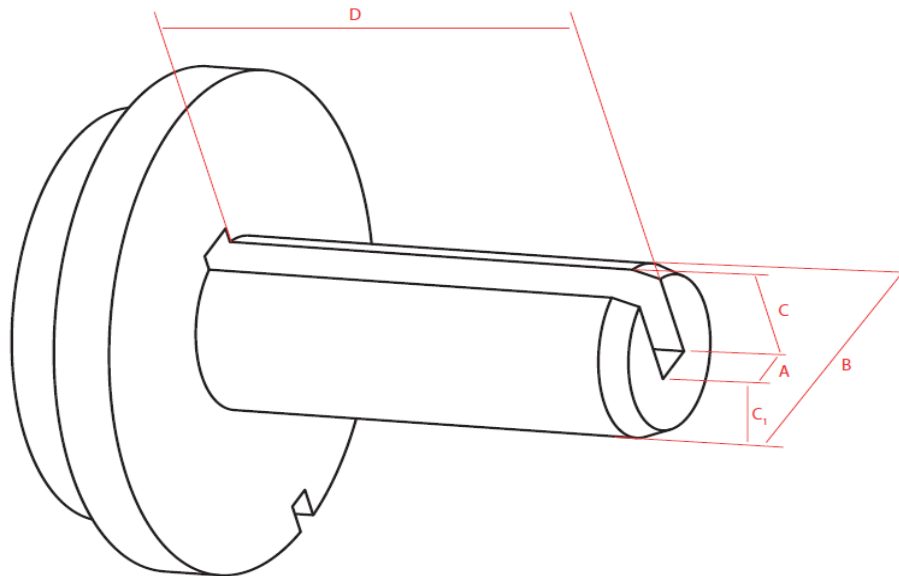

**Räumdorne Nutenbreite 22 mm**

Nummer	Nutenbreite <b>A</b>	Durchmesser <b>B</b>	Dorn-Nutentiefe <b>C</b>	Hilfsmaß Werkzeughöhe <b>C<sub>1</sub></b>	Dornlänge <b>D</b>
DR22 - 05	22 mm	59 mm	31,5 mm	27,5 mm	200 mm
DR22 - 02	22 mm	65,85 mm	31,5 mm	31,5 mm	214 mm
DR22 - 03	22 mm	66 mm	32 mm	32 mm	272 mm
DR22 - 01	22 mm	69,7 mm	31,5 mm	36 mm	60 mm
DR22 - 04	22 mm	78 mm	32 mm	44 mm	272 mm
DR22 - 06	22 mm	80 mm	41 mm	39 mm	220 mm
DR22 - 07	22 mm	85 mm	32 mm	53 mm	217 mm