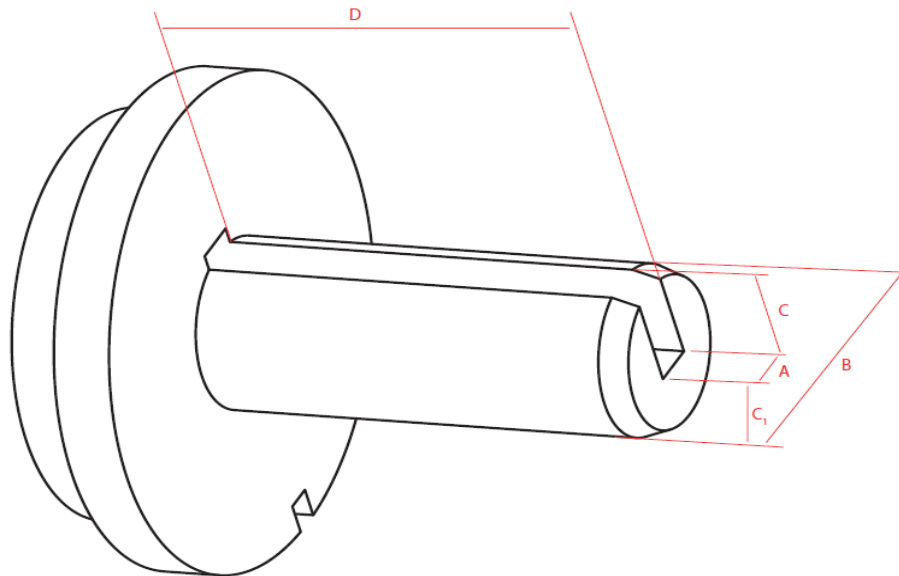

Räumdorne Nutenbreite 14 mm

| Nummer | Nutenbreite A | Durchmesser B | Dorn- Nutentiefe C | Hilfsmaß Werkzeughöhe C₁ | Dornlänge D |
|-----------|-------------------------|-------------------------|---------------------------------|--|-----------------------|
| DR14 - 02 | 14 mm | 40 mm | 28 mm | 11 mm | 93 mm |
| DR14 - 03 | 14 mm | 40 mm | 28,5 mm | 10,5 mm | 100 mm |
| DR14 - 17 | 14 mm | 42 mm | 25 mm | 17 mm | 200 mm |
| DR14 - 13 | 14 mm | 44 mm | 25 mm | 18 mm | 200 mm |
| DR14 - 01 | 14 mm | 44 mm | 29,5 mm | 14 mm | 101 mm |
| DR14 - 05 | 14 mm | 44,5 mm | 25 mm | 18,5 mm | 105 mm |
| DR14 - 12 | 14 mm | 45 mm | 24,5 mm | 19 mm | 200 mm |
| DR14 - 14 | 14 mm | 45 mm | 25 mm | 19 mm | 250 mm |
| DR14 - 08 | 14 mm | 45 mm | 28,5 mm | 15,5 mm | 113 mm |
| DR14 - 19 | 14 mm | 47,5 mm | 25 mm | 22,5 mm | 165 mm |
| DR14 - 18 | 14 mm | 49,5 mm | 25 mm | 24,5 mm | 195 mm |
| DR14 - 10 | 14 mm | 55 mm | 24,5 mm | 29,5 mm | 153 mm |
| DR14 - 09 | 14 mm | 55 mm | 25 mm | 29 mm | 140 mm |
| DR14 - 07 | 14 mm | 60 mm | 38,5 mm | 20,5 mm | 100 mm |
| DR14 - 16 | 14 mm | 84 mm | 30,5 mm | 53 mm | 144 mm |