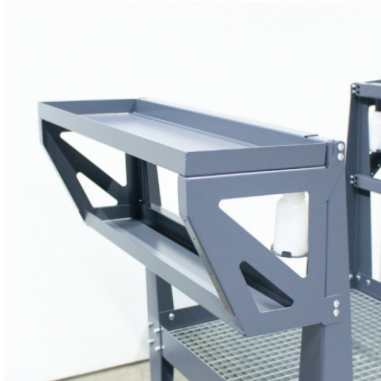

Arbeitspodest & Maschinenpodest

| Stehhöhe | Stufen |
|----------|----------------------------------|
| 480mm | 2 Stufen ohne Geländer |
| 570mm | 2 Stufen ohne Geländer |
| 680mm | 3 Stufen - Geländer (einseitig) |
| 980mm | 4 Stufen - Geländer (beidseitig) |

Eigenschaften

- **Plattformaß 101x93cm**
- **Stufen trittsicher (Rutschhemmung R13)**
- **Stabiles Standgitter**
- **Ölauffangwanne vollflächig unter der Standfläche**
- **Stellfüße sind höhenausgleichsfähig**
- **Versetzbar mit Standard-Paletten-Hubwagen**
- **Umstellen auch mit einem Kran möglich**
- **Farbton RAL 7015**
(auf Wunsch auch andere möglich)

Detaillierte Informationen finden Sie auf unserer Homepage www.wiemers.ag

Optionales Zubehör

Ablagemodul 1

- Ölauffangwanne mit Auffangbehälter
- Sehr robustes Ablagefach
- Individuelle Montagefläche
- Passend für alle Modelle